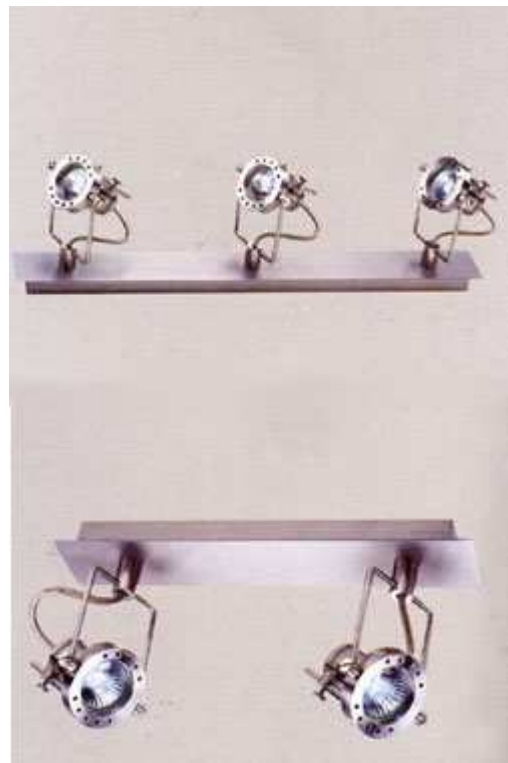

**I PREZZI DEGLI ARTICOLI PRESENTI SUL CATALOGO
SONO TUTTI SUL SITO ALLA PAGINA “PRODOTTI”**