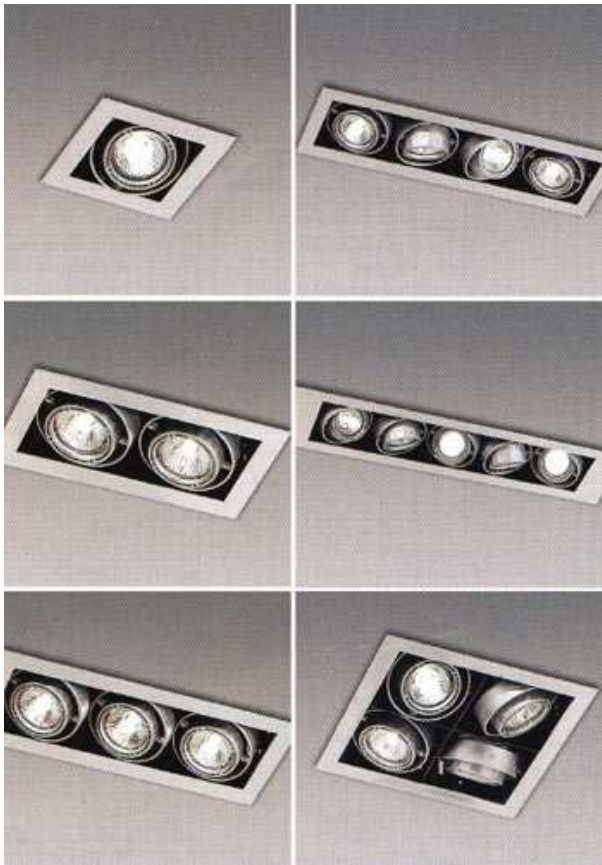

**I PREZZI DEGLI ARTICOLI PRESENTI SUL CATALOGO
SONO TUTTI SUL SITO ALLA PAGINA "PRODOTTI"**

Struttura in metallo forata
Finiture: in oro giallo, Loro
Cromo o glic metallo
Crystal particolari: butta in